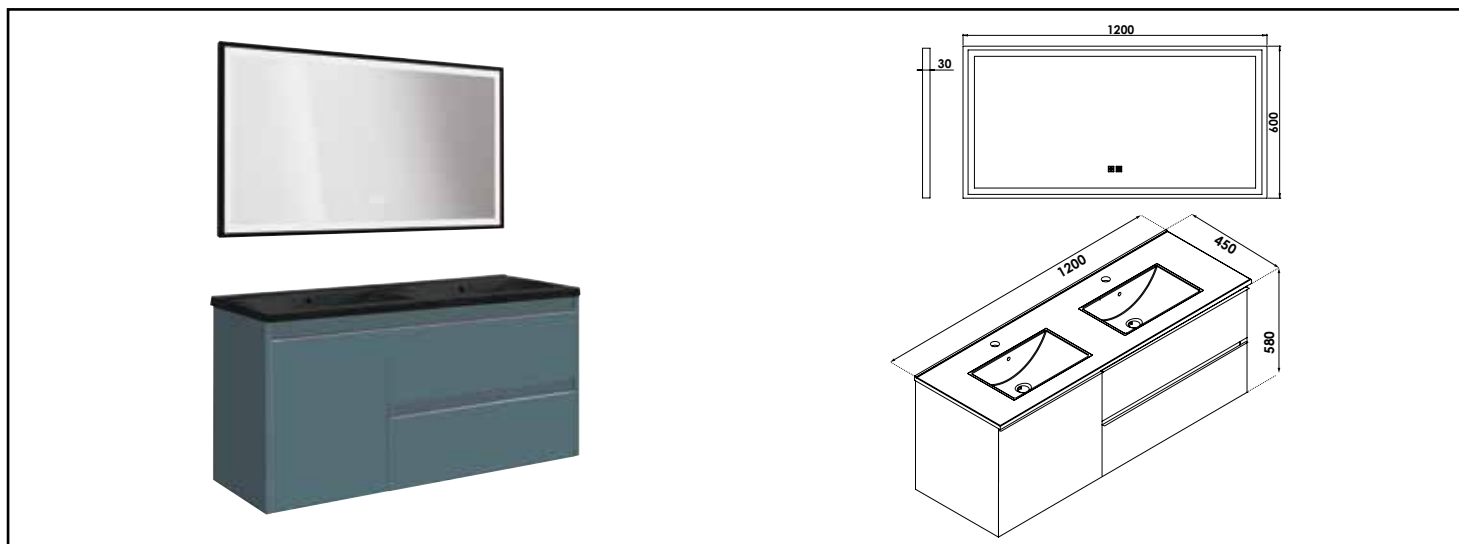

Référence : 402110536

## MEUBLE À SUSP BOSTON - DIM : 120 CM - BLEU PAON - MIROIR LED SEVILLE - PLAN NOIR

■ TIROIRS A OUVERTURE TOTALE

■ FERMETURE RALENTIE

■ MIROIR LED AVEC VARIATION DE COULEUR, D'INTENSITE ET ANTIBUEE